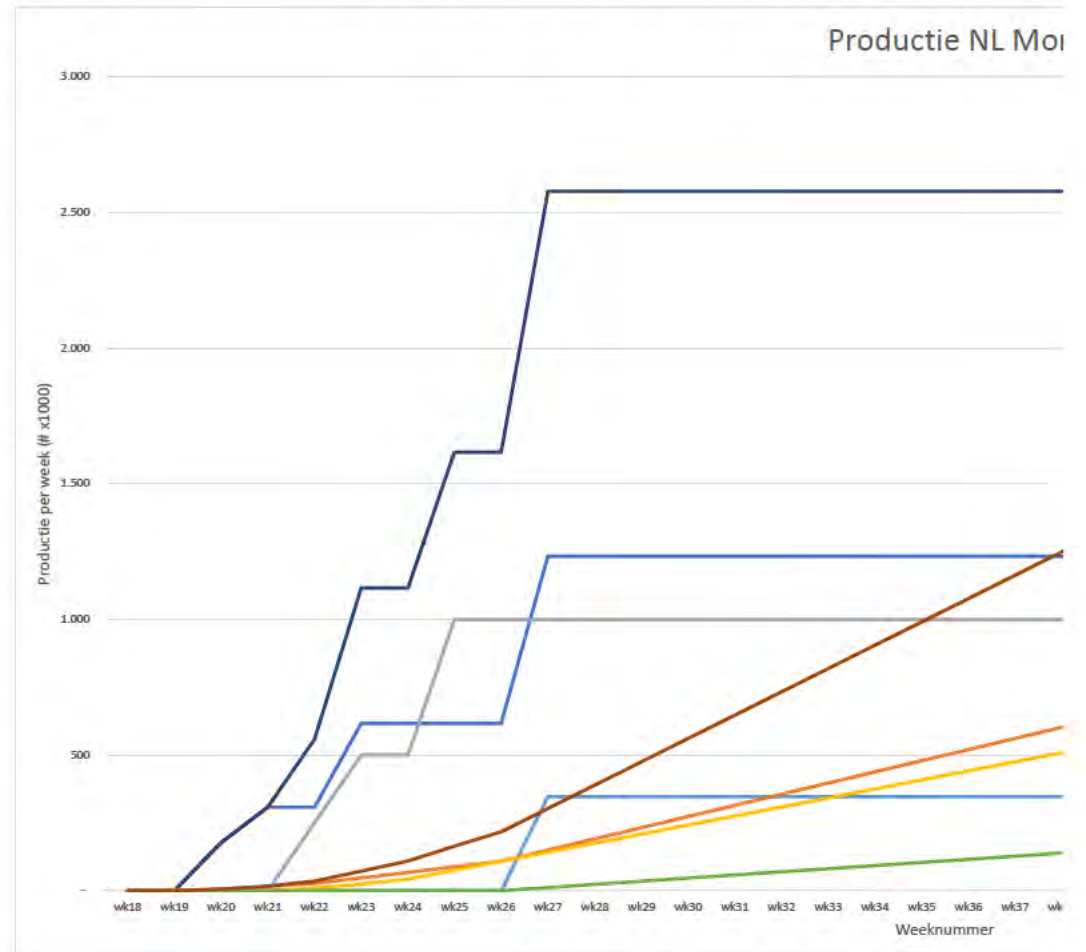

	Totale Order (IIR mondkapjes)	Productielijnen	# kapjes/productielijn/wk	Max productie/wk	Eerste productie	Max productie	1e order voldaan
VMI		4	308.308	1.233.232	wk20	wk27	
Mondmaskerfabriek		4	250.000	1.000.000	wk22	wk25	
Medprotex		5	346.420	1.732.102	wk27	2021	

Aantal = x1000

	wk18	wk19	wk20	wk21	wk22	wk23	wk24	wk25	wk26	wk27	wk28	wk29	wk30	wk31
VMI	-	-	176	308	308	617	617	617	617	1233	1233	1233	1233	1233
VMI_cum	-	-	176	485	793	1409	2026	2643	3259	4492	5726	6959	8192	9425
Mondmaskerfabriek	-	-	0	0	250	500	500	1000	1000	1000	1000	1000	1000	1000
Mondmaskerfabriek_cum	-	-	0	0	250	750	1250	2250	3250	4250	5250	6250	7250	8250
Medprotex	-	-	0	0	0	0	0	0	0	346	346	346	346	346
Medprotex_cum	-	-	0	0	0	0	0	0	0	346	693	1039	1386	1732
Totaal NL	-	-	176	308	558	1117	1117	1617	1617	2580	2580	2580	2580	2580
Totaal NL_cum	-	-	176	485	1043	2159	3276	4893	6509	9089	11668	14248	16828	19407

ndkapjes IIR

	Totale Order (IIR mondkapjes)	Productielijnen	# kapjes/productielijn/wk	Max productie/ wk	Eerste productie
VMI		4	308.308	1.233.232	wk20
Mondmaskerfabriek		4	250.000	1.000.000	wk22
Medprotex		5	346.420	1.732.102	wk27

Max productie	1e order voldaan
wk27	
wk25	
2021	

1	2	3	4	5
64000	64000	64000	64000	314000
64.000	128.000	192.000	256.000	570.000

17,85714286

6	7	8	9	10	11	12	13	14
314000	564000	564000	564000	564000	564000	564000	564000	564000
884.000	1.448.000	2.012.000	2.576.000	3.140.000	3.704.000	4.268.000	4.832.000	5.396.000